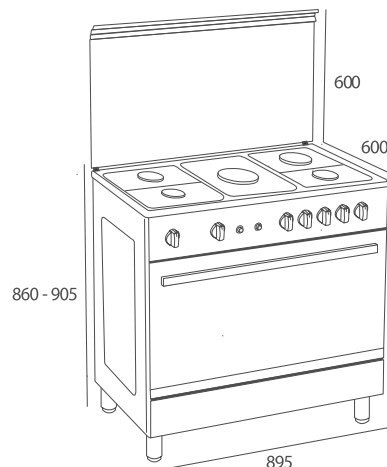

# WISH

SERIE BY

**teka**

Material: Acero inoxidable  
Puerta acabado espejo de doble cristal  
Capelo de cristal templado  
3 funciones de cocinado  
Capacidad: 142L  
Minutero mecánico  
Arañas de hierro fundido  
Soporte WOK  
Seguridad por termopar integrada en cada quemador  
Encendido eléctrico integrado en cada perilla  
Quemadores de alta eficiencia a gas: (20% ahorro)  
- 1 quemador triple flama: 4,000 W (13,648 BTU)  
- 1 quemador rápido: 3,000 W (10,236 BTU)  
- 2 quemadores semi rápidos: 1,750 W (5,971 BTU)  
- 1 quemador auxiliar: 1,000 W (3,412 BTU)  
- 1 quemador de horno: 4,500 W (15,354 BTU)  
- 1 quemador grill: 2,000 W (6,824 BTU)  
Esmalte interior Crystal Clean®  
Horno con convección  
Termostato de seguridad  
Encendido del horno integrado  
Luz interior  
Paneles laterales catalíticos  
Guías cromadas con tope antivuelco con cinco alturas de cocinado  
Parrilla cromada  
2 Bandejas con esmalte Crystal Clean® especial para asados  
Tipos de gas: LP (butano/propano) o natural

—  
Potencia nominal máxima a gas: 15,500 W (52,888 BTU)  
Voltaje: 120 V~  
Frecuencia: 60 Hz  
Peso: 70 kg

—  
Dimensiones

Cavidad (Alto/Ancho/Fondo): 470/760/400 mm  
Exterior (Alto/Ancho/Fondo): 860-905/895/600 mm

Peso bruto: 80 kg  
Empaque: 840/960/680  
Código: 40297050  
EAN: 8421152157176